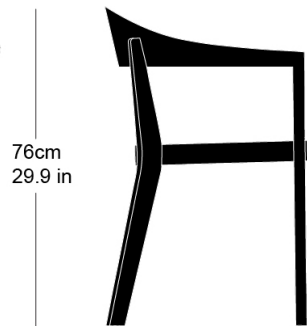

klio 3-350a

Studio Hannes Wettstein, 2014

Sessel, Sitz 3D-Formsperrholz, Rücken/Armlehne und Füsse massiv gebogen, stapelbar, Reihenverbindung möglich

B63, T51, H76.5, SH45.5, ALH67

Studio Hannes Wettstein, 2014

Assise multiplis en 3D, dossier/accoudoirs et pieds en bois massif cintré, empilable, système d'accouplement en option

L63, P51, H76.5, HAss45.5, HAcc67

Studio Hannes Wettstein, 2014

3D moulded plywood seat, back/armrest and legs of solid bentwood, stackable, optional row connector

W63, D51, H76.5, SH45.5, ALH67

Varianten / variantes / variants

klio
3-350

klio
3-353

klio
3-353a

Technische Angaben / specifications / specifications**Masse / mesure / measure**

62 cm
24.4 in

46 cm
18.1 in

51 cm
20.1 in

Gewicht / ponds / weight 5.4 kg 10.8 lb

Reihenverbindung /
accouplement / mating system ja / oui / yes

Stapelung / empilage / stacking 3 Stühle / chaises / chairs

klio 3-350a

Holzarten / types de bois / types of wood